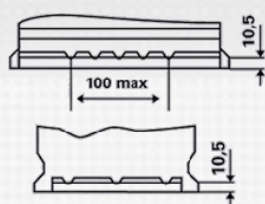

SILVER DYNAMIC

Principali vantaggi

Progettata in conformità ai massimi standard tedeschi

Griglia brevettata PowerFrame® per un'elevata potenza di avviamento, ricarica rapida ed elevata resistenza alla corrosione

Soddisfa tutti i criteri originali del produttore automobilistico

Per maggiori informazioni visita il sito www.varta-automotive.com

INFORMAZIONI PER GLI ORDINI

Codice precedente:	552 401 052
Codice VARTA:	552 401 052 316 2
Codice breve:	C6
Codice a barre:	4016987119747
Codice UK:	063
Confezione:	1
Quantità per bancale:	72

INFORMAZIONI TECNICHE

Tensione [V]:	12	Fissaggio base:	B13
Batteria-Capacità [Ah]:	52	Polarità:	0
Corrente prova a freddo, EN [A]:	520	Tipo di terminali:	1
Lunghezza [mm]:	207	Dimensioni scatola batteria:	T4/LBN1
Larghezza [mm]:	175	Peso batteria carica:	11,97
Altezza [mm]:	175		

B13

0